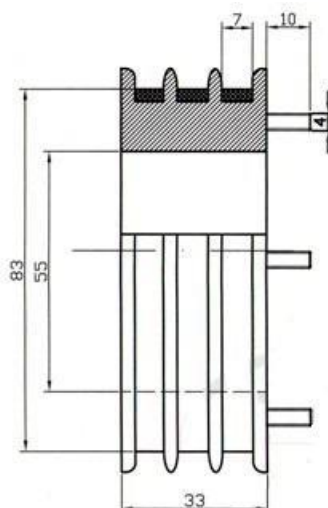

КОЛЛЕКТОР КОЛЬЦЕВОЙ В СБОРЕ С ЩЕТКАМИ И ЩЕТКОДЕРЖАТЕЛЯМИ ДЛЯ ТАЛИ ЭЛЕКТРИЧЕСКОЙ 0,5тн

Выключатель концевой в сборе для тельфера
электрического ТЭ 0,50 производства завода "Красный
Металлист"

Коллектор кольцевой в сборе с щетками и
щеткодержателями для тельфера электрического ТЭ
0,50 производства завода "Красный Металлист"

Коллектор кольцевой
для тали электрической г/п 0,5т