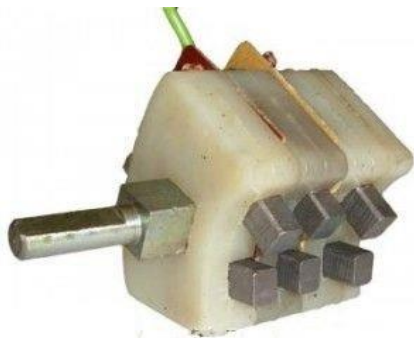

КОЛЛЕКТОР КОЛЬЦЕВОЙ В СБОРЕ С ЩЕТКАМИ И
ЩЕТКОДЕРЖАТЕЛЯМИ ДЛЯ ТАЛИ ЭЛЕКТРИЧЕСКОЙ 1,0-2,0тн

Щеткодержатель ПВ7.736.000
для тали электрической ТЭ100-
ТЭ200, г/п1,0-2,0тн производства
Ульяновского завода "Алтайталь"

Щеткодержатель для тали
электрической ТЭ100-ТЭ200,
г/п1,0-2,0тн

Коллектор кольцевой
(токосборник) ПВ6.613.000

Примечание: Коллектор кольцевой(токосборник) ПВ6.613.000 также поставляется с посадочным размером d 28мм