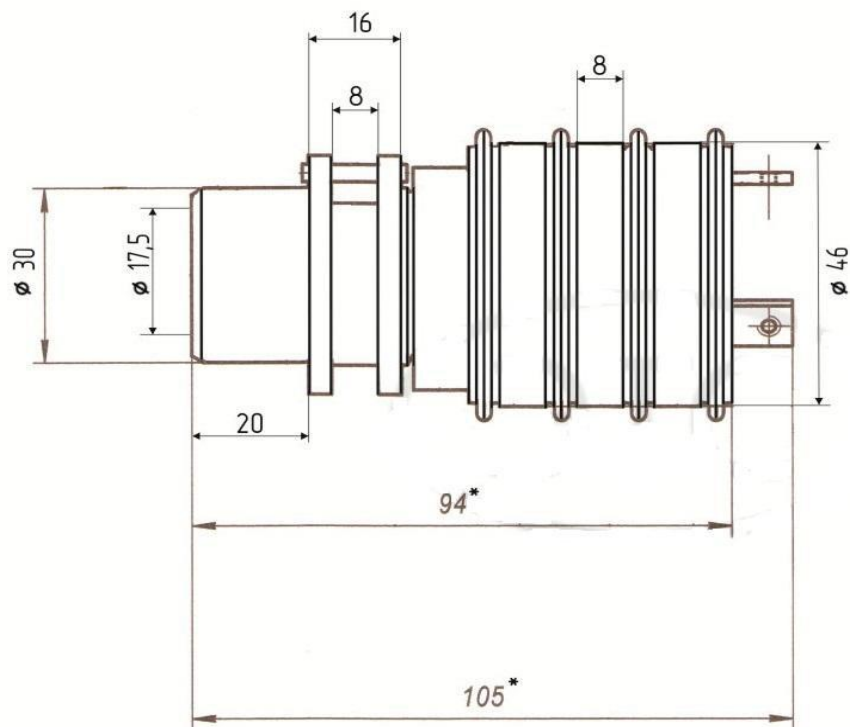

КОЛЛЕКТОР КОЛЬЦЕВОЙ В СБОРЕ С ЩЕТКАМИ И
ЩЕТКОДЕРЖАТЕЛЯМИ ДЛЯ ТАЛИ ЭЛЕКТРИЧЕСКОЙ 1,0-2,0тн

Щеткодержатель ПВ7.736.000
для тали электрической ТЭ100-
ТЭ200, г/п1,0-2,0тн производства
Ульяновского завода "Алтайталь"

Щеткодержатель для тали
электрической ТЭ100-ТЭ200,
г/п1,0-2,0тн

Коллектор кольцевой
(токосборник) ПВ6.613.000

Примечание: Коллектор кольцевой(токосборник) ПВ6.613.000 также поставляется с посадочным размером d 28мм